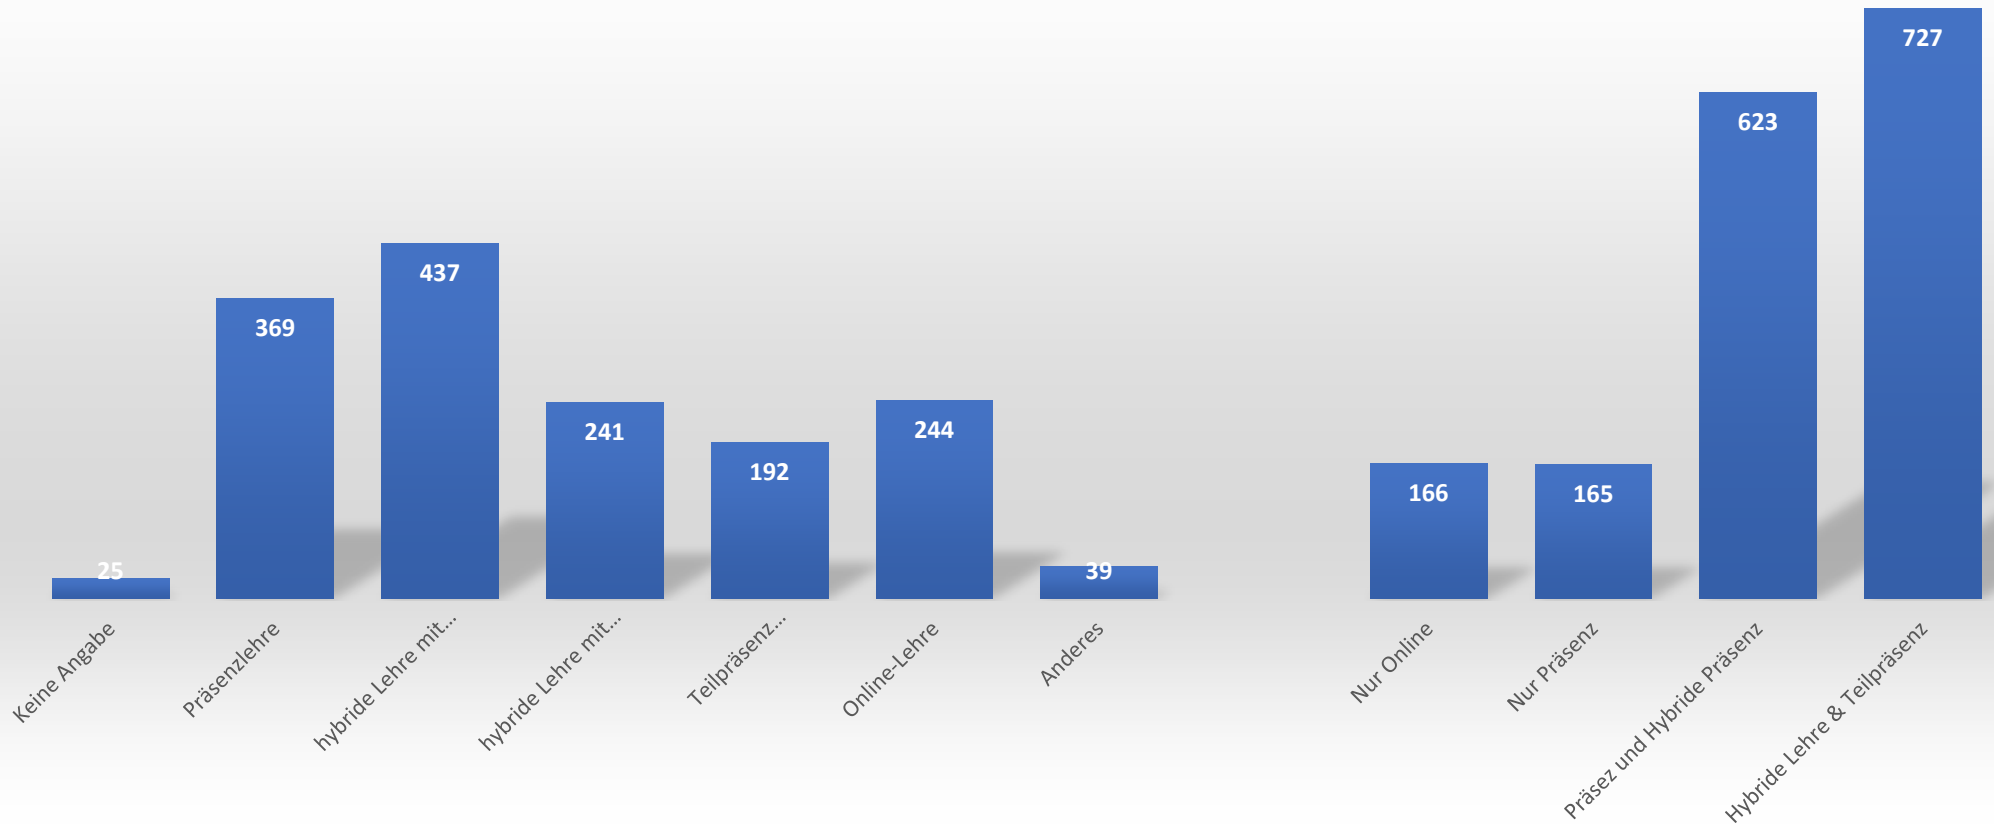

Präferenzen der Studierenden (mehrfach Auswahl möglich)

Keine Angabe	Nur Präsenz	hybride Lehre mit Präsenz	hybride Lehre mit Online	Teilpräsenz	Online-Lehre	Anderes
25	369	437	241	192	244	39
2,23%	32,89%	38,95%	21,48%	17,11%	21,75%	3,48%

Nur Online	Nur Präsenz
166	165
14,80%	14,71%

Gesamt	Präsenz u. Hybride Lehre & Online	Hybride Lehre & Teilpräsenz
1122	623	727
100,00%	55,53%	64,80%

Präferenzen der Studierenden

Generelle Zufriedenheit der Studierenden

:)))	:))	:)	:[:(:((:(((
62	146	189	213	256	149	62
	14%	18%	20%	24%	14%	
3	2	1	0	-1	-2	-3
186	292	189	0	-256	-298	-186

Gesamt

1077

Durchschnittliche
Zufriedenheit

-0,07

Lebenssituation der Studierenden

Bremen	Bremer Uml	Deutschland	Ausland	Bremen & Umland zusammen	Gesamt
702	183	182	8	885	1075
65%	17%	17%	1%	82%	100%