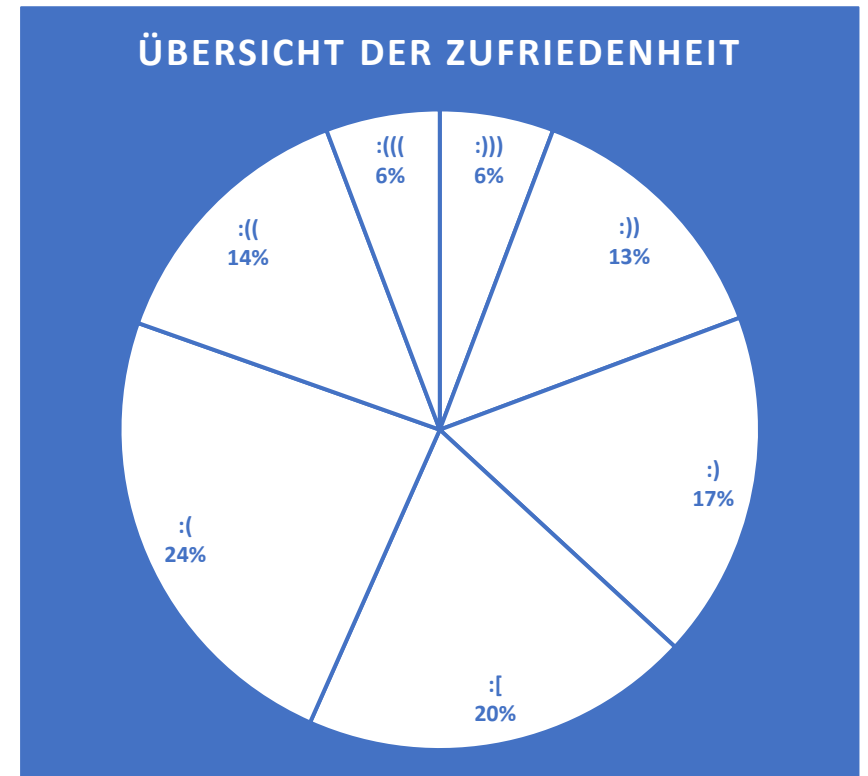

Nur Online	Nur Präsenz
166	165
14,80%	14,71%

Gesamt	Präsenz u. Hybride Lehre & Online	Hybride Lehre & Teilpräsenz
1122	623	727
100,00%	55,53%	64,80%

Präferenzen der Studierenden

Generelle Zufriedenheit der Studierenden

:)))	:))	:)	:[:(:((:(((
62	146	189	213	256	149	62
	14%	18%	20%	24%	14%	
3	2	1	0	-1	-2	-3
186	292	189	0	-256	-298	-186

Gesamt

1077

Durchschnittliche
Zufriedenheit

-0,07

Lebenssituation der Studierenden

Bremen	Bremer Uml	Deutschland	Ausland	Bremen & Umland zusammen	Gesamt
702	183	182	8	885	1075
65%	17%	17%	1%	82%	100%