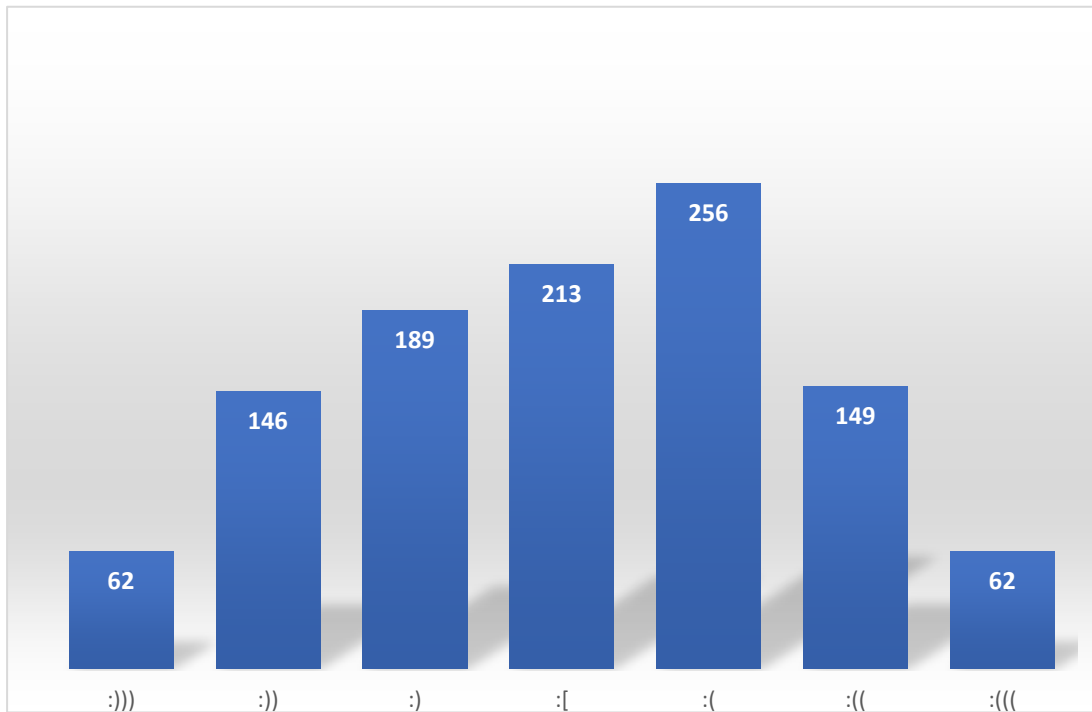

Präferenzen der Studierenden (mehrfach Auswahl möglich)

Keine Angabe	Nur Präsenz	hybride Lehre mit Präsenz	hybride Lehre mit Online	Teilpräsenz	Online-Lehre	Anderes
25	369	437	241	192	244	39
2,23%	32,89%	38,95%	21,48%	17,11%	21,75%	3,48%

Nur Online	Nur Präsenz
166	165
14,80%	14,71%

Gesamt	Präsenz u. Hybride Lehre & Online	Hybride Lehre & Teilpräsenz
1122	623	727
100,00%	55,53%	64,80%

Präferenzen der Studierenden

Generelle Zufriedenheit der Studierenden

:)))	:))	:)	:[:(:((:(((
62	146	189	213	256	149	62
	14%	18%	20%	24%	14%	
3	2	1	0	-1	-2	-3
186	292	189	0	-256	-298	-186

Gesamt

1077

Durchschnittliche
Zufriedenheit

-0,07

Lebenssituation der Studierenden

Bremen	Bremer Uml	Deutschland	Ausland	Bremen & Umland zusammen	Gesamt
702	183	182	8	885	1075
65%	17%	17%	1%	82%	100%