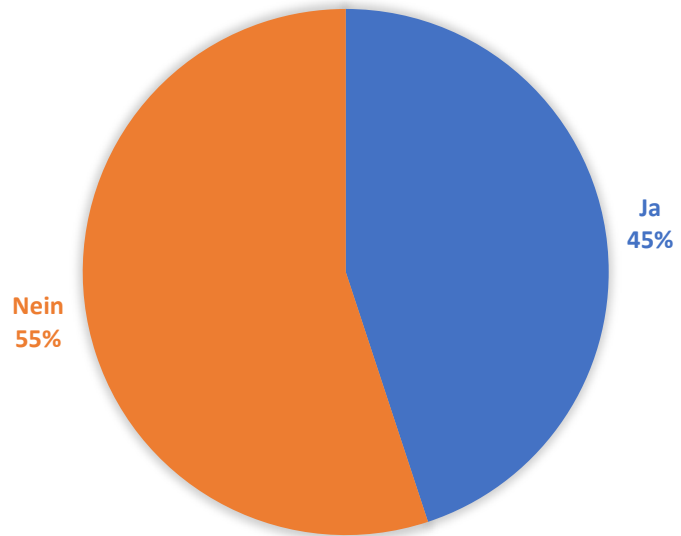

:)))	:))	:)	:[:(:((:(((
62	146	189	213	256	149	62
	14%	18%	20%	24%	14%	
3	2	1	0	-1	-2	-3
186	292	189	0	-256	-298	-186

Gesamt

1077

Durchschnittliche
Zufriedenheit

-0,07

Lebenssituation der Studierenden

Bremen	Bremer Uml	Deutschland	Ausland	Bremen & Umland zusammen	Gesamt
702	183	182	8	885	1075
65%	17%	17%	1%	82%	100%

Wo wohnst du?

Umzug fürs Studium

Ja	Nein	Gesamt
244	299	543

WÜRDST DU NACH BREMEN ZIEHEN?

Online Lehre

Ja	Nein	Gesamt
579	537	1116

HAST DU DEIN STUDIUM ONLINE BEGONNEN?

Semester