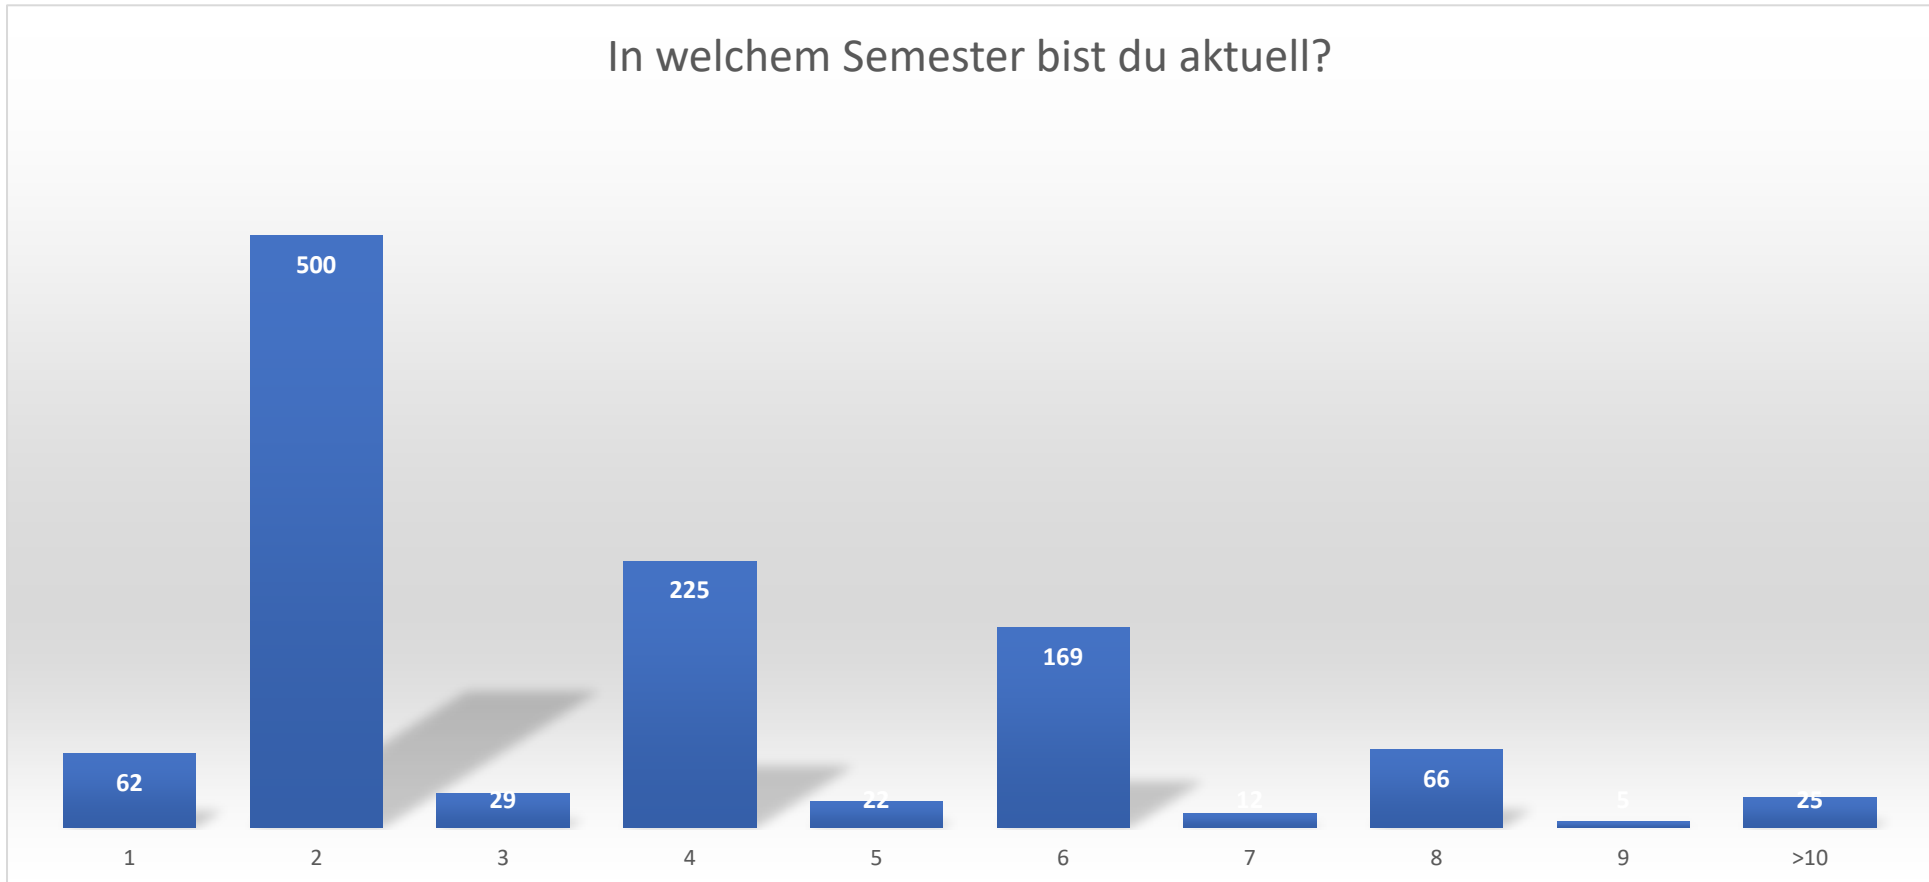

:)))	:))	:)	:[:(:((:(((
62	146	189	213	256	149	62
	14%	18%	20%	24%	14%	
3	2	1	0	-1	-2	-3
186	292	189	0	-256	-298	-186

Gesamt

1077

Durchschnittliche
Zufriedenheit

-0,07

Lebenssituation der Studierenden

Bremen	Bremer Uml	Deutschland	Ausland	Bremen & Umland zusammen	Gesamt
702	183	182	8	885	1075
65%	17%	17%	1%	82%	100%

Wo wohnst du?

Umzug fürs Studium

Ja	Nein	Gesamt
244	299	543

WÜRDST DU NACH BREMEN ZIEHEN?

Online Lehre

Ja	Nein	Gesamt
579	537	1116

HAST DU DEIN STUDIUM ONLINE BEGONNEN?

Semester

1	2	3	4	5	6	7	8	9	>10	Gesamt
62	500	29	225	22	169	12	66	5	25	1115
6%	45%	3%	20%	2%	15%	1%	6%	0%	2%	

In welchem Semester bist du aktuell?

0	1	2	3	4	5	6	7	8	9	>10	Gesamt
47	175	155	165	117	368	76	7	2	2	1	1115
4%	16%	14%	15%	10%	33%	7%	1%	0%	0%	0%	