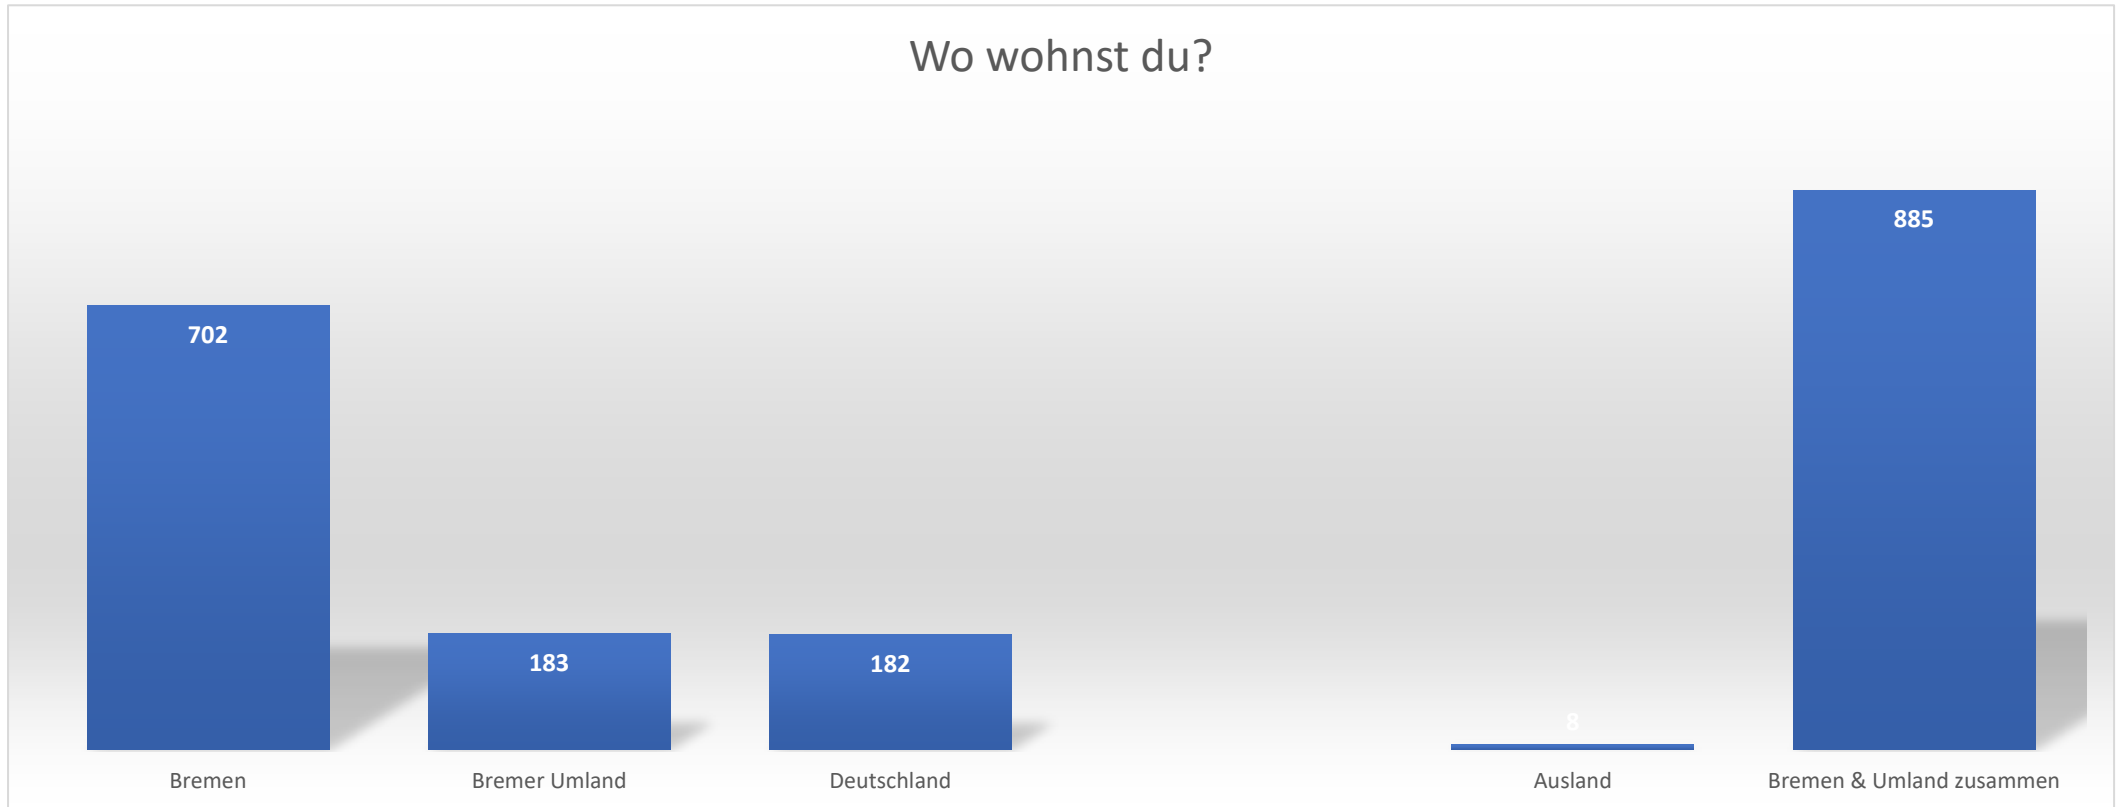

Lebenssituation der Studierenden

Bremen	Bremer Uml	Deutschland	Ausland	Bremen & Umland zusammen	Gesamt
702	183	182	8	885	1075
65%	17%	17%	1%	82%	100%

Wo wohnst du?